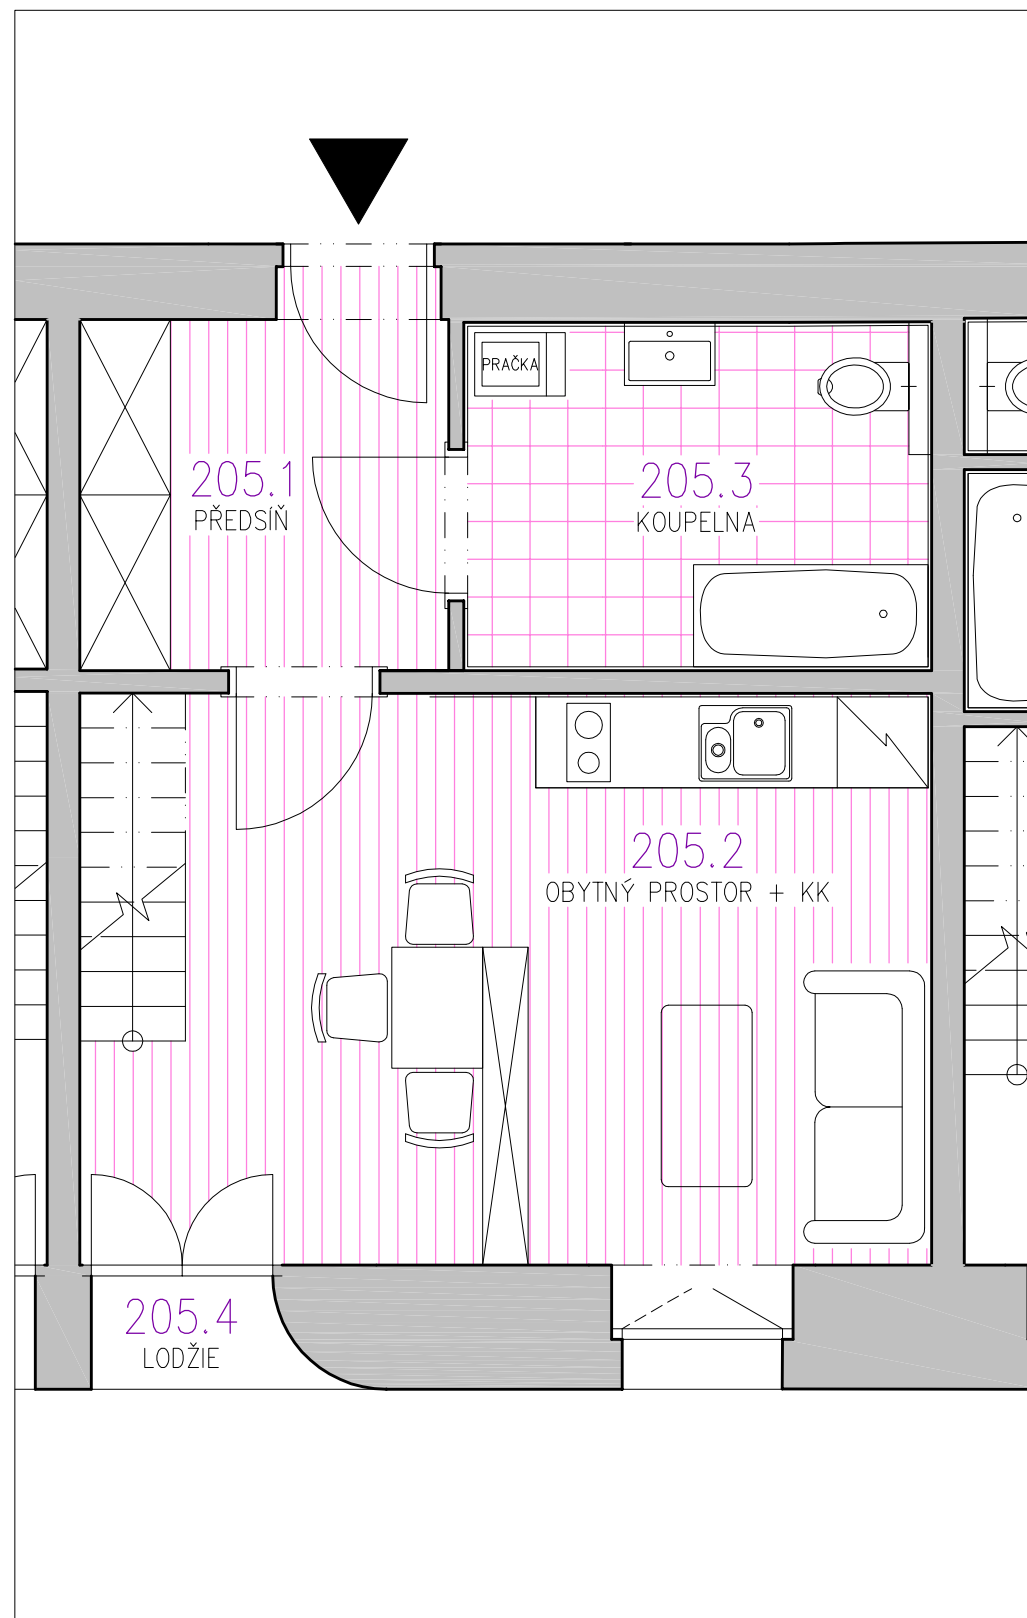

# Byt č.205

OBYTNÝ PROSTOR

ŘEZ

GALERIE (LOŽNICE)

## MG Residence Arte

BYT	ÚČEL MÍSTNOSTI	PLOCHA m <sup>2</sup>
<b>205</b>	<b>1 + kk</b>	<b>49.89</b>
205.1	PŘEDSÍŇ	6.01
205.2	OBYTNÝ PROSTOR+KK	21.81
205.3	KOUPELNA	7.18
205.4	LODŽIE	1.02
	GALERIE (LOŽNICE)	13.87