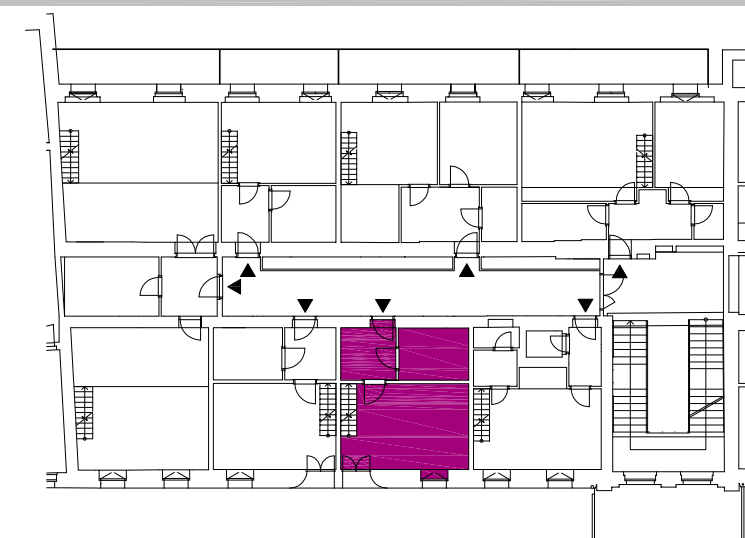

# Byt č.205

OBYTNÝ PROSTOR

ŘEZ

GALERIE (LOŽNICE)

## MG Residence Arte

BYT	ÚČEL MÍSTNOSTI	PLOCHA m <sup>2</sup>
<b>205</b>	<b>1 + kk</b>	<b>49.89</b>
205.1	PŘEDSÍŇ	6.01
205.2	OBYTNÝ PROSTOR+KK	21.81
205.3	KOUPELNA	7.18
205.4	LODŽIE	1.02
	GALERIE (LOŽNICE)	13.87