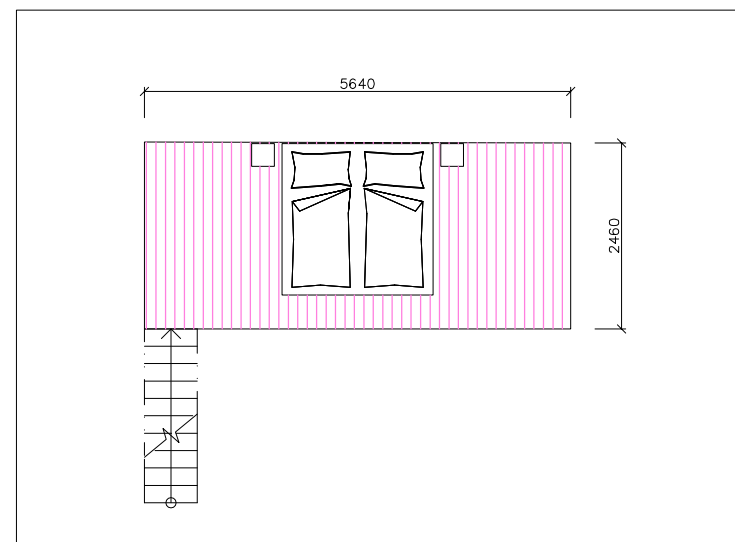

# Byt č.205

OBYTNÝ PROSTOR

ŘEZ

GALERIE (LOŽNICE)

## MG Residence Arte

BYT	ÚČEL MÍSTNOSTI	PLOCHA m <sup>2</sup>
<b>205</b>	<b>1 + kk</b>	<b>49.89</b>
205.1	PŘEDSÍŇ	6.01
205.2	OBYTNÝ PROSTOR+KK	21.81
205.3	KOUPELNA	7.18
205.4	LODŽIE	1.02
	GALERIE (LOŽNICE)	13.87