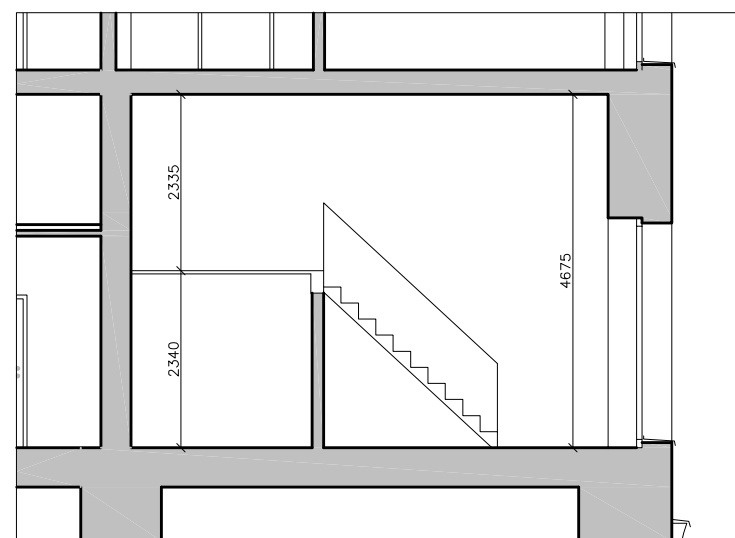

# Byt č.205

OBYTNÝ PROSTOR

ŘEZ

GALERIE (LOŽNICE)

## MG Residence Arte

BYT	ÚČEL MÍSTNOSTI	PLOCHA m <sup>2</sup>
<b>205</b>	<b>1 + kk</b>	<b>49.89</b>
205.1	PŘEDSÍŇ	6.01
205.2	OBYTNÝ PROSTOR+KK	21.81
205.3	KOUPELNA	7.18
205.4	LODŽIE	1.02
	GALERIE (LOŽNICE)	13.87