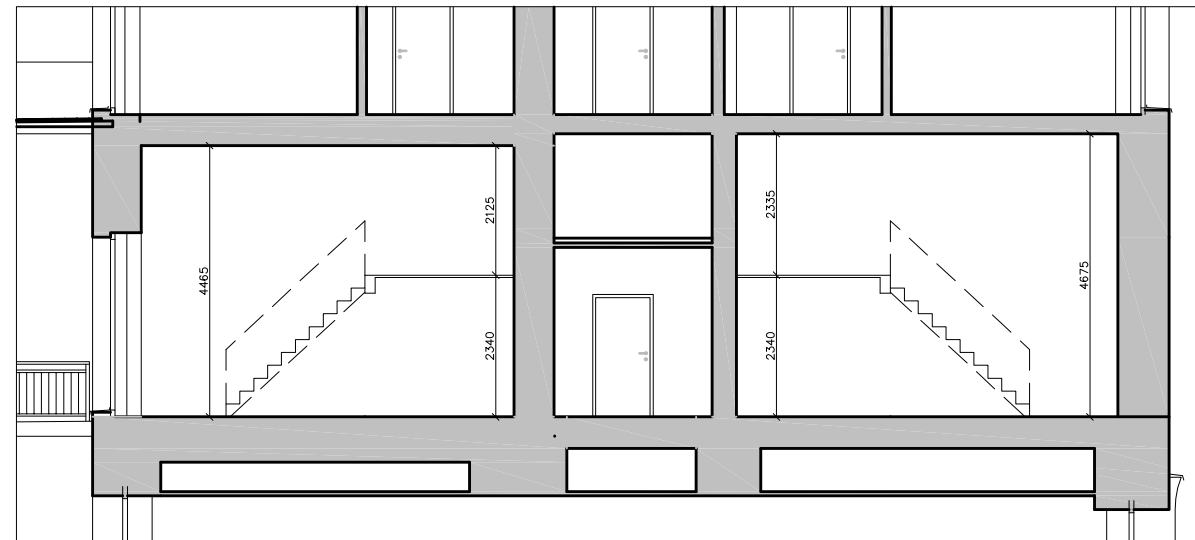

Byt č.211

OBYTNÝ PROSTOR

ŘEZ

GALERIE (LOŽNICE)

MG Residence Arte

BYT	ÚČEL MÍSTNOSTI	PLOCHA m ²
211	2 + kk	158.27
211.1	PŘEDSÍŇ	10.43
211.2	POKOJ	37.85
211.3	KOUPELNA + WC	10.85
211.4	OBYTNÝ PROSTOR + KK	50.03
211.5	BALKON	14.86
	GALERIE (LOŽNICE)	18.57
	GALERIE (LOŽNICE)	15.68