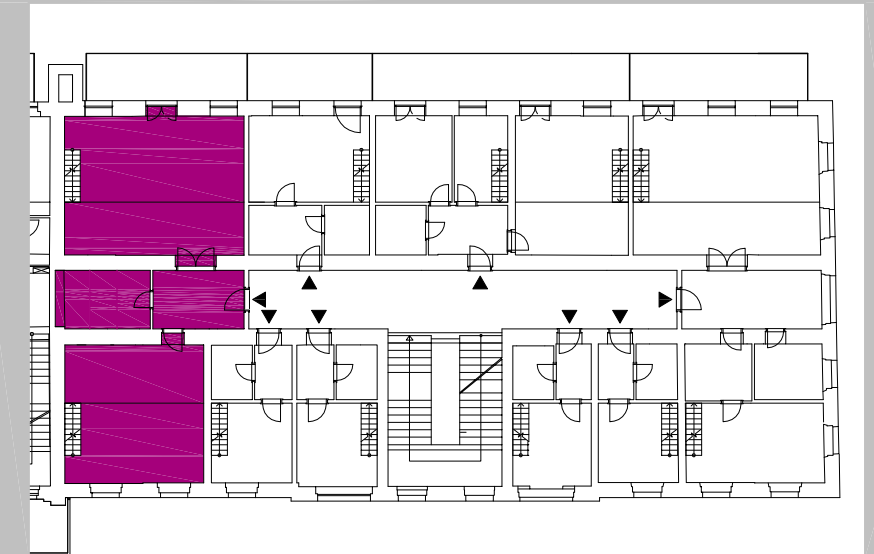

Byt č.211

OBYTNÝ PROSTOR

ŘEZ

GALERIE (LOŽNICE)

MG Residence Arte

BYT	ÚČEL MÍSTNOSTI	PLOCHA m ²
211	2 + kk	158.27
211.1	PŘEDSÍŇ	10.43
211.2	POKOJ	37.85
211.3	KOUPELNA + WC	10.85
211.4	OBYTNÝ PROSTOR + KK	50.03
211.5	BALKON	14.86
	GALERIE (LOŽNICE)	18.57
	GALERIE (LOŽNICE)	15.68