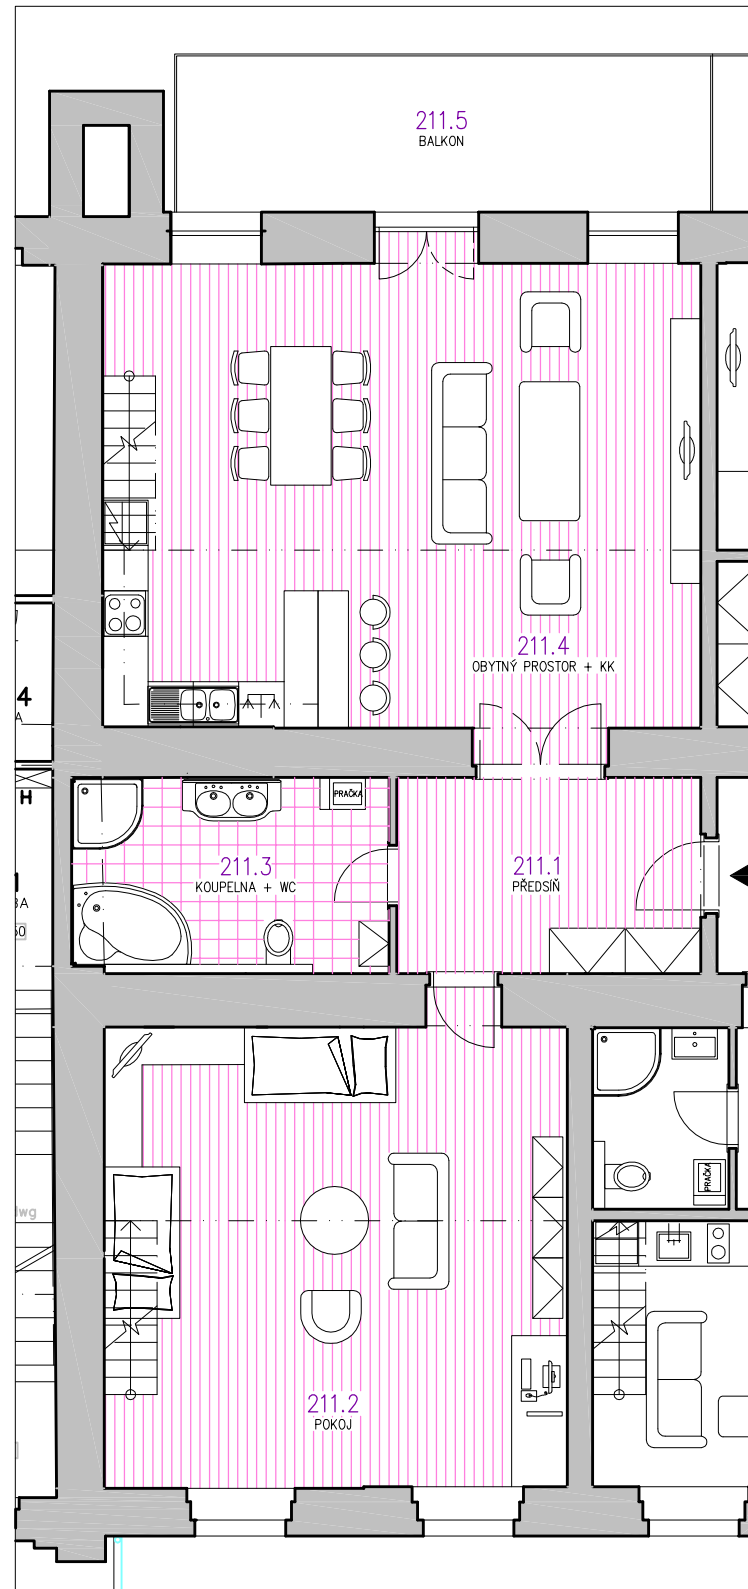

Byt č.211

OBYTNÝ PROSTOR

ŘEZ

GALERIE (LOŽNICE)

MG Residence Arte

BYT	ÚČEL MÍSTNOSTI	PLOCHA m ²
211	2 + kk	158.27
211.1	PŘEDSÍŇ	10.43
211.2	POKOJ	37.85
211.3	KOUPELNA + WC	10.85
211.4	OBYTNÝ PROSTOR + KK	50.03
211.5	BALKON	14.86
	GALERIE (LOŽNICE)	18.57
	GALERIE (LOŽNICE)	15.68