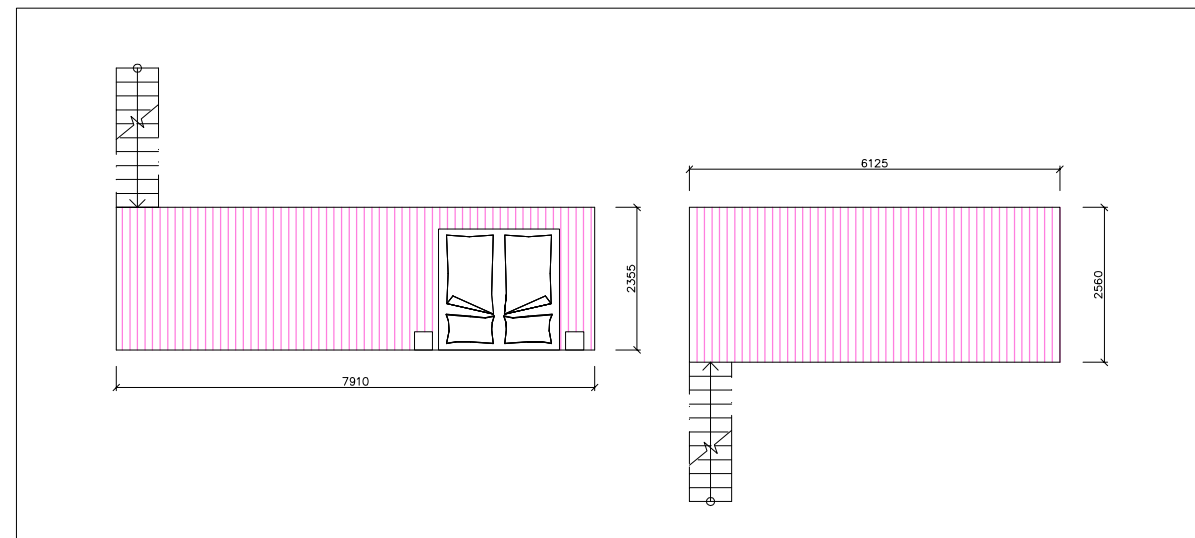

Byt č.211

OBYTNÝ PROSTOR

ŘEZ

GALERIE (LOŽNICE)

MG Residence Arte

BYT	ÚČEL MÍSTNOSTI	PLOCHA m ²
211	2 + kk	158.27
211.1	PŘEDSÍŇ	10.43
211.2	POKOJ	37.85
211.3	KOUPELNA + WC	10.85
211.4	OBYTNÝ PROSTOR + KK	50.03
211.5	BALKON	14.86
	GALERIE (LOŽNICE)	18.57
	GALERIE (LOŽNICE)	15.68