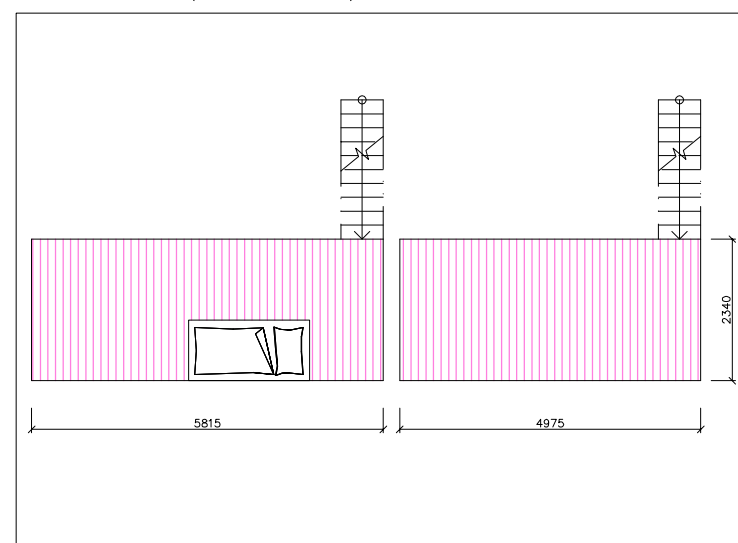

Byt č.213

OBYTNÝ PROSTOR

ŘEZ

GALERIE (LOŽNICE)

MG Residence Arte

BYT	ÚČEL MÍSTNOSTI	PLOCHA m ²
213	3 + kk	115.18
213.1	PŘEDSÍŇ	8.19
213.2	KOUPELNA + WC	4.85
213.3	LOŽNICE	13.38
213.4	POKOJ	8.95
213.5	OBYTNÝ PROSTOR + KK	31.13
213.6	BALKON	23.49
	GALERIE (LOŽNICE)	11.68
	GALERIE (LOŽNICE)	13.51