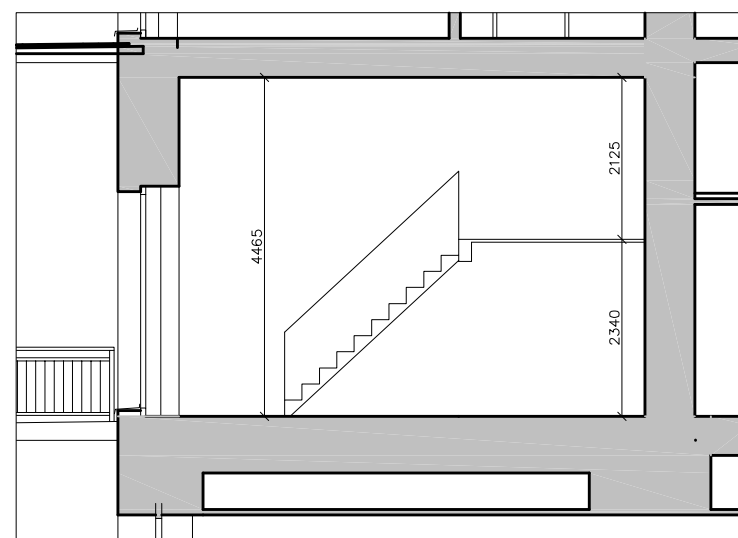

Byt č.213

OBYTNÝ PROSTOR

ŘEZ

GALERIE (LOŽNICE)

MG Residence Arte

BYT	ÚČEL MÍSTNOSTI	PLOCHA m ²
213	3 + kk	115.18
213.1	PŘEDSÍŇ	8.19
213.2	KOUPELNA + WC	4.85
213.3	LOŽNICE	13.38
213.4	POKOJ	8.95
213.5	OBYTNÝ PROSTOR + KK	31.13
213.6	BALKON	23.49
	GALERIE (LOŽNICE)	11.68
	GALERIE (LOŽNICE)	13.51