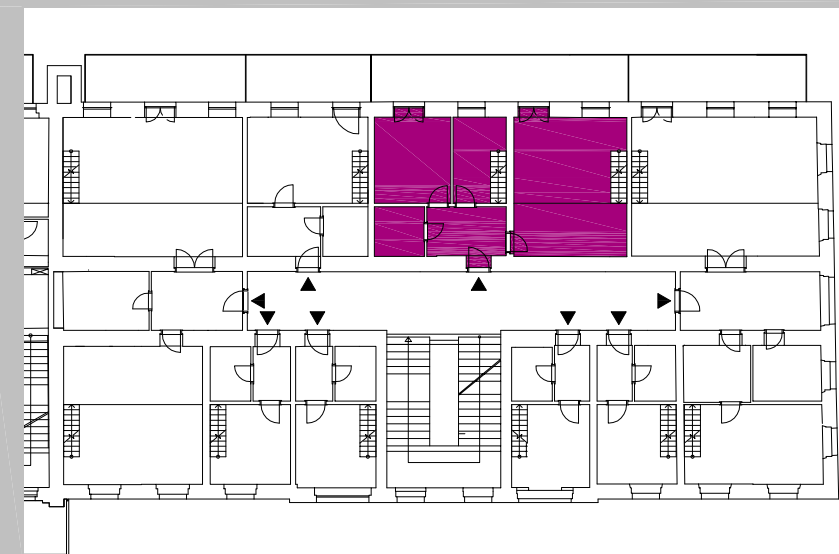

Byt č.213

OBYTNÝ PROSTOR

ŘEZ

GALERIE (LOŽNICE)

MG Residence Arte

BYT	ÚČEL MÍSTNOSTI	PLOCHA m ²
213	3 + kk	115.18
213.1	PŘEDSÍŇ	8.19
213.2	KOUPELNA + WC	4.85
213.3	LOŽNICE	13.38
213.4	POKOJ	8.95
213.5	OBYTNÝ PROSTOR + KK	31.13
213.6	BALKON	23.49
	GALERIE (LOŽNICE)	11.68
	GALERIE (LOŽNICE)	13.51