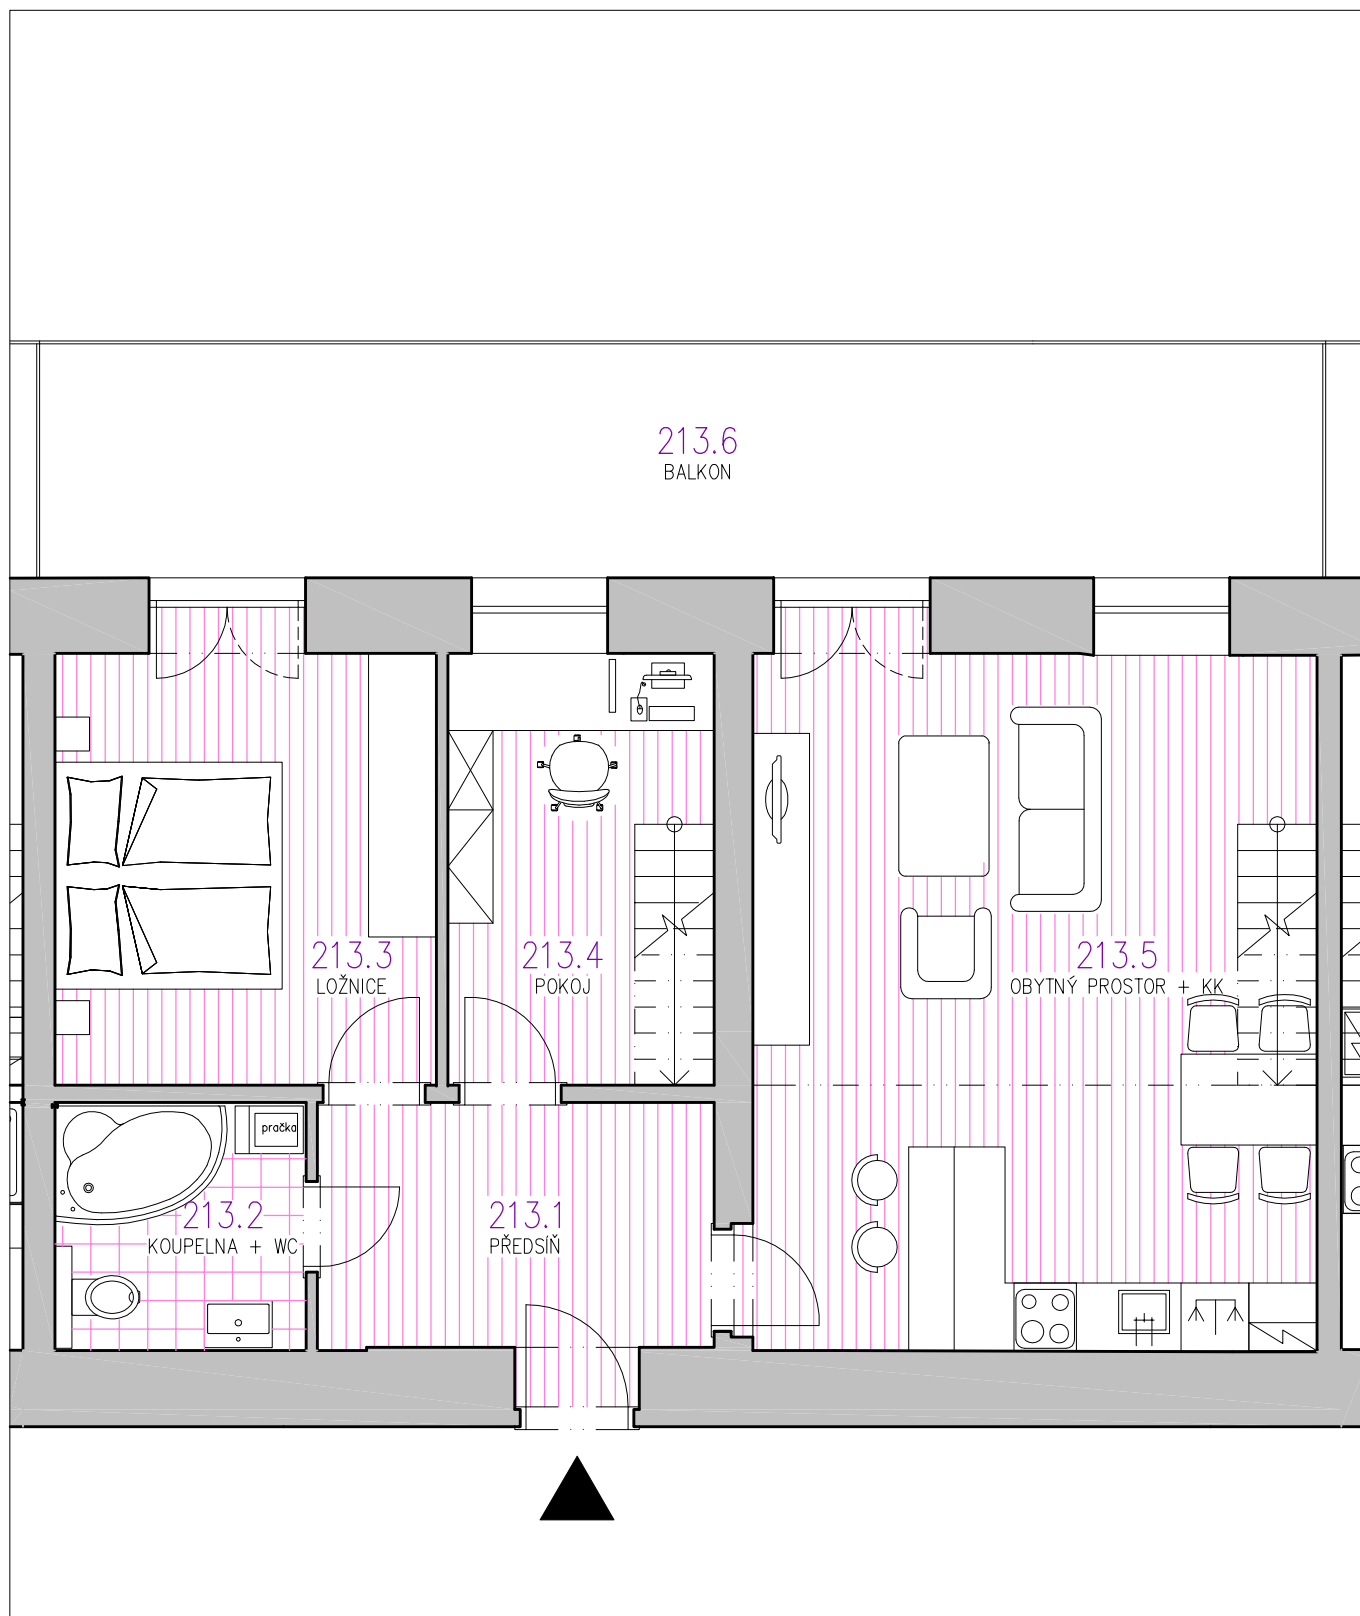

Byt č.213

OBYTNÝ PROSTOR

ŘEZ

GALERIE (LOŽNICE)

MG Residence Arte

BYT	ÚČEL MÍSTNOSTI	PLOCHA m ²
213	3 + kk	115.18
213.1	PŘEDSÍŇ	8.19
213.2	KOUPELNA + WC	4.85
213.3	LOŽNICE	13.38
213.4	POKOJ	8.95
213.5	OBYTNÝ PROSTOR + KK	31.13
213.6	BALKON	23.49
	GALERIE (LOŽNICE)	11.68
	GALERIE (LOŽNICE)	13.51