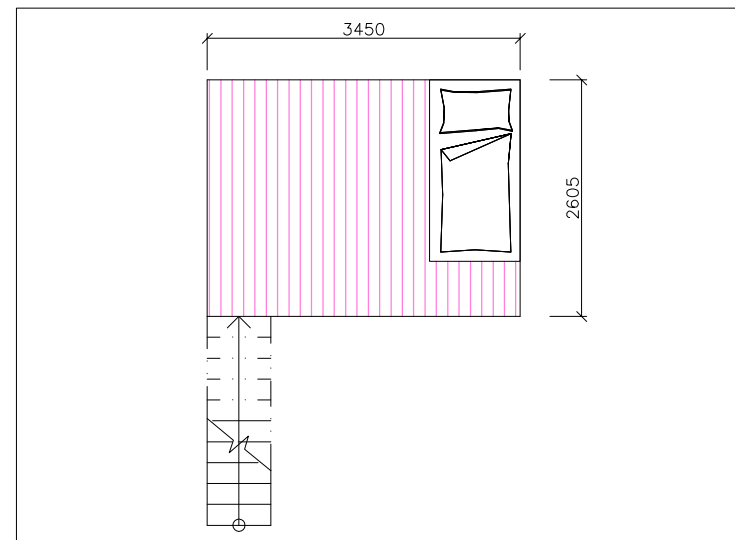

Byt č.216

OBYTNÝ PROSTOR

ŘEZ

GALERIE (LOŽNICE)

MG Residence Arte

BYT	ÚČEL MÍSTNOSTI	PLOCHA m ²
216	1 + kk	30.33
216.1	PŘEDSÍŇ	4.37
216.2	KOUPELNA + WC	4.26
216.3	OBYTNÝ PROSTOR + KK	12.81
	GALERIE (LOŽNICE)	8.89