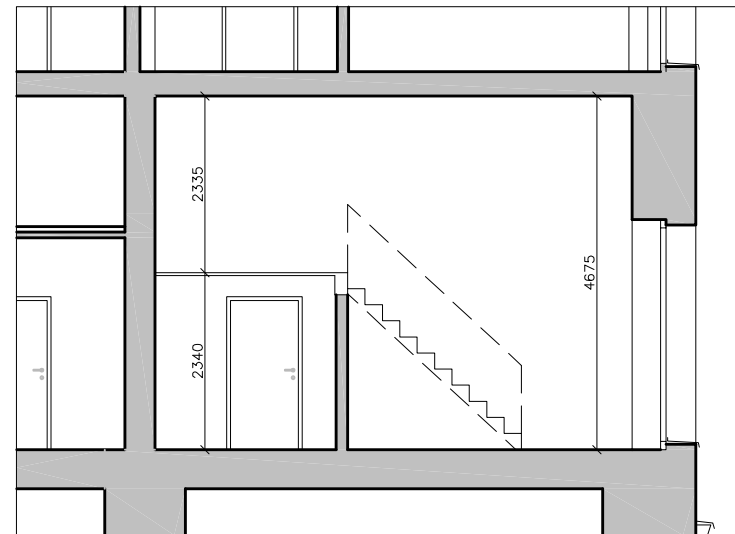

Byt č.216

OBYTNÝ PROSTOR

ŘEZ

GALERIE (LOŽNICE)

MG Residence Arte

BYT	ÚČEL MÍSTNOSTI	PLOCHA m ²
216	1 + kk	30.33
216.1	PŘEDSÍŇ	4.37
216.2	KOUPELNA + WC	4.26
216.3	OBYTNÝ PROSTOR + KK	12.81
	GALERIE (LOŽNICE)	8.89