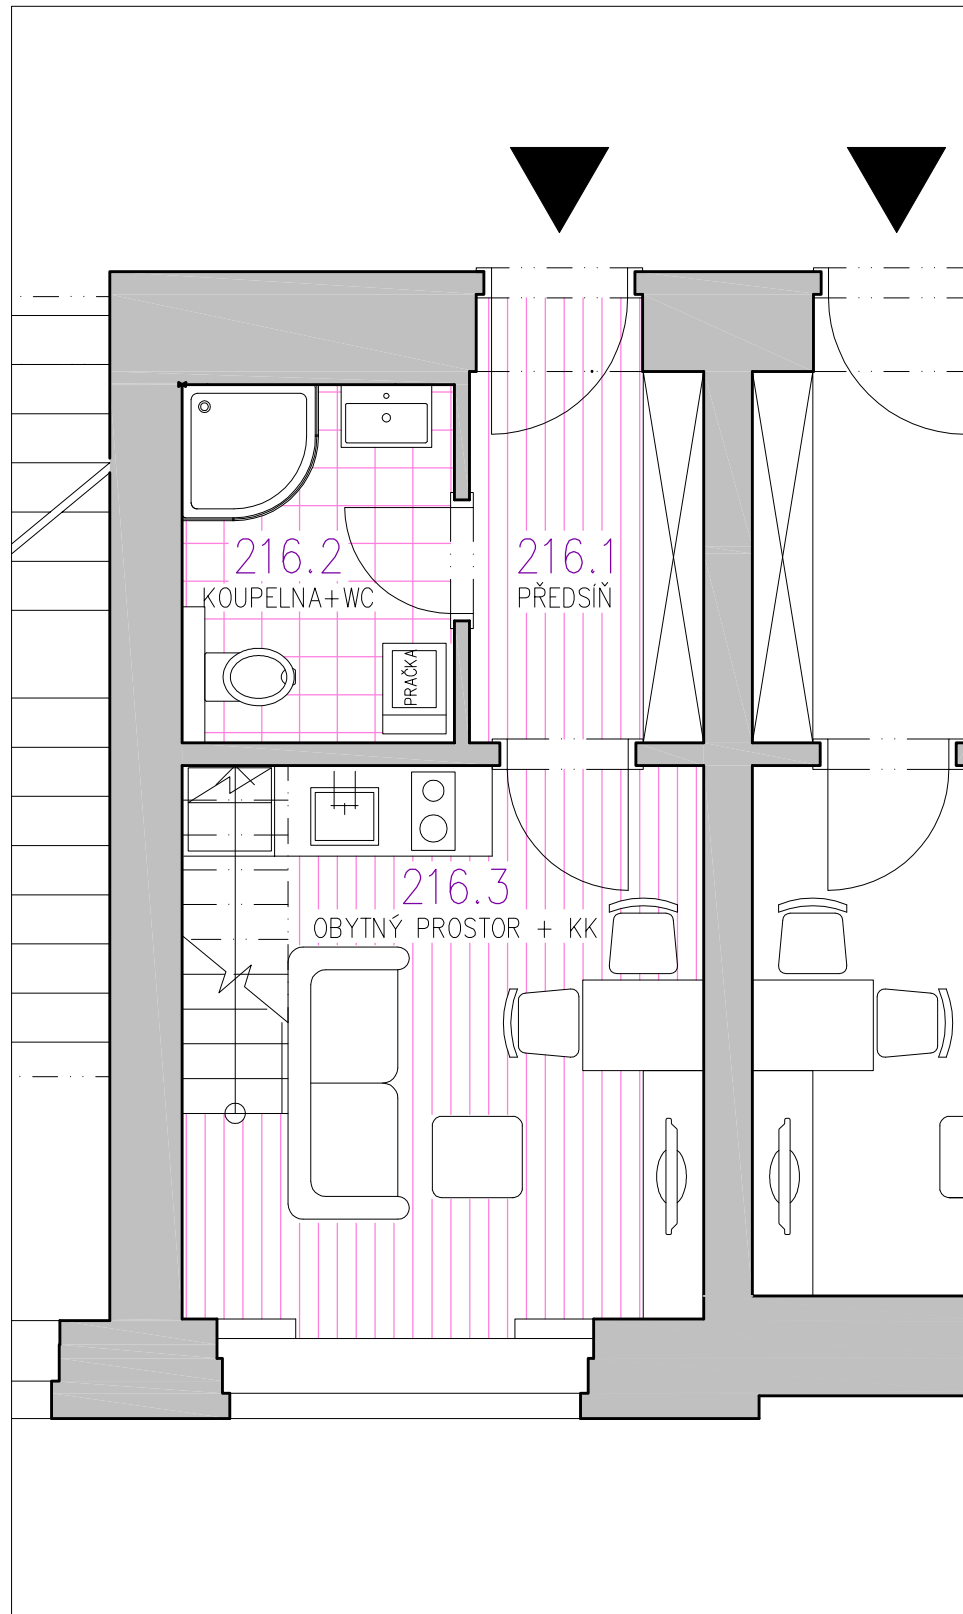

Byt č.216

OBYTNÝ PROSTOR

ŘEZ

GALERIE (LOŽNICE)

MG Residence Arte

BYT	ÚČEL MÍSTNOSTI	PLOCHA m ²
216	1 + kk	30.33
216.1	PŘEDSÍŇ	4.37
216.2	KOUPELNA + WC	4.26
216.3	OBYTNÝ PROSTOR + KK	12.81
	GALERIE (LOŽNICE)	8.89