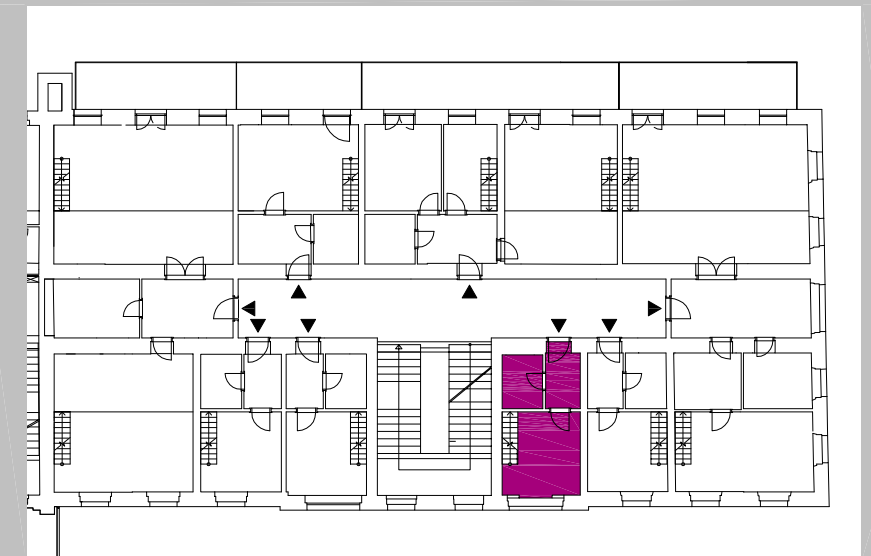

Byt č.216

OBYTNÝ PROSTOR

ŘEZ

GALERIE (LOŽNICE)

MG Residence Arte

BYT	ÚČEL MÍSTNOSTI	PLOCHA m ²
216	1 + kk	30.33
216.1	PŘEDSÍŇ	4.37
216.2	KOUPELNA + WC	4.26
216.3	OBYTNÝ PROSTOR + KK	12.81
	GALERIE (LOŽNICE)	8.89