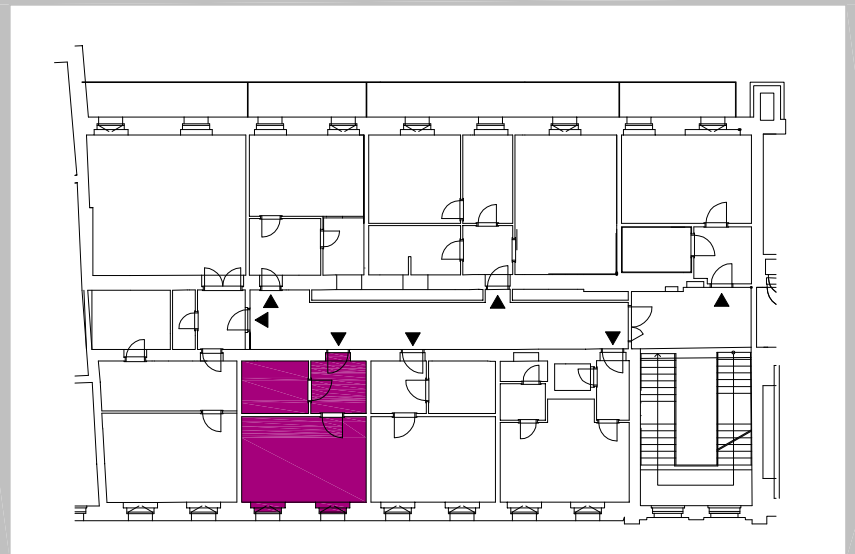

Byt č.306

OBYTNÝ PROSTOR

MG Residence Arte

BYT	ÚČEL MÍSTNOSTI	PLOCHA m ²
306	1 + kk	34.71
306.1	PŘEDSÍŇ	6.02
306.2	WC+KOUPELNA	6.82
306.3	OBYTNÝ PROSTOR+KK	21.87