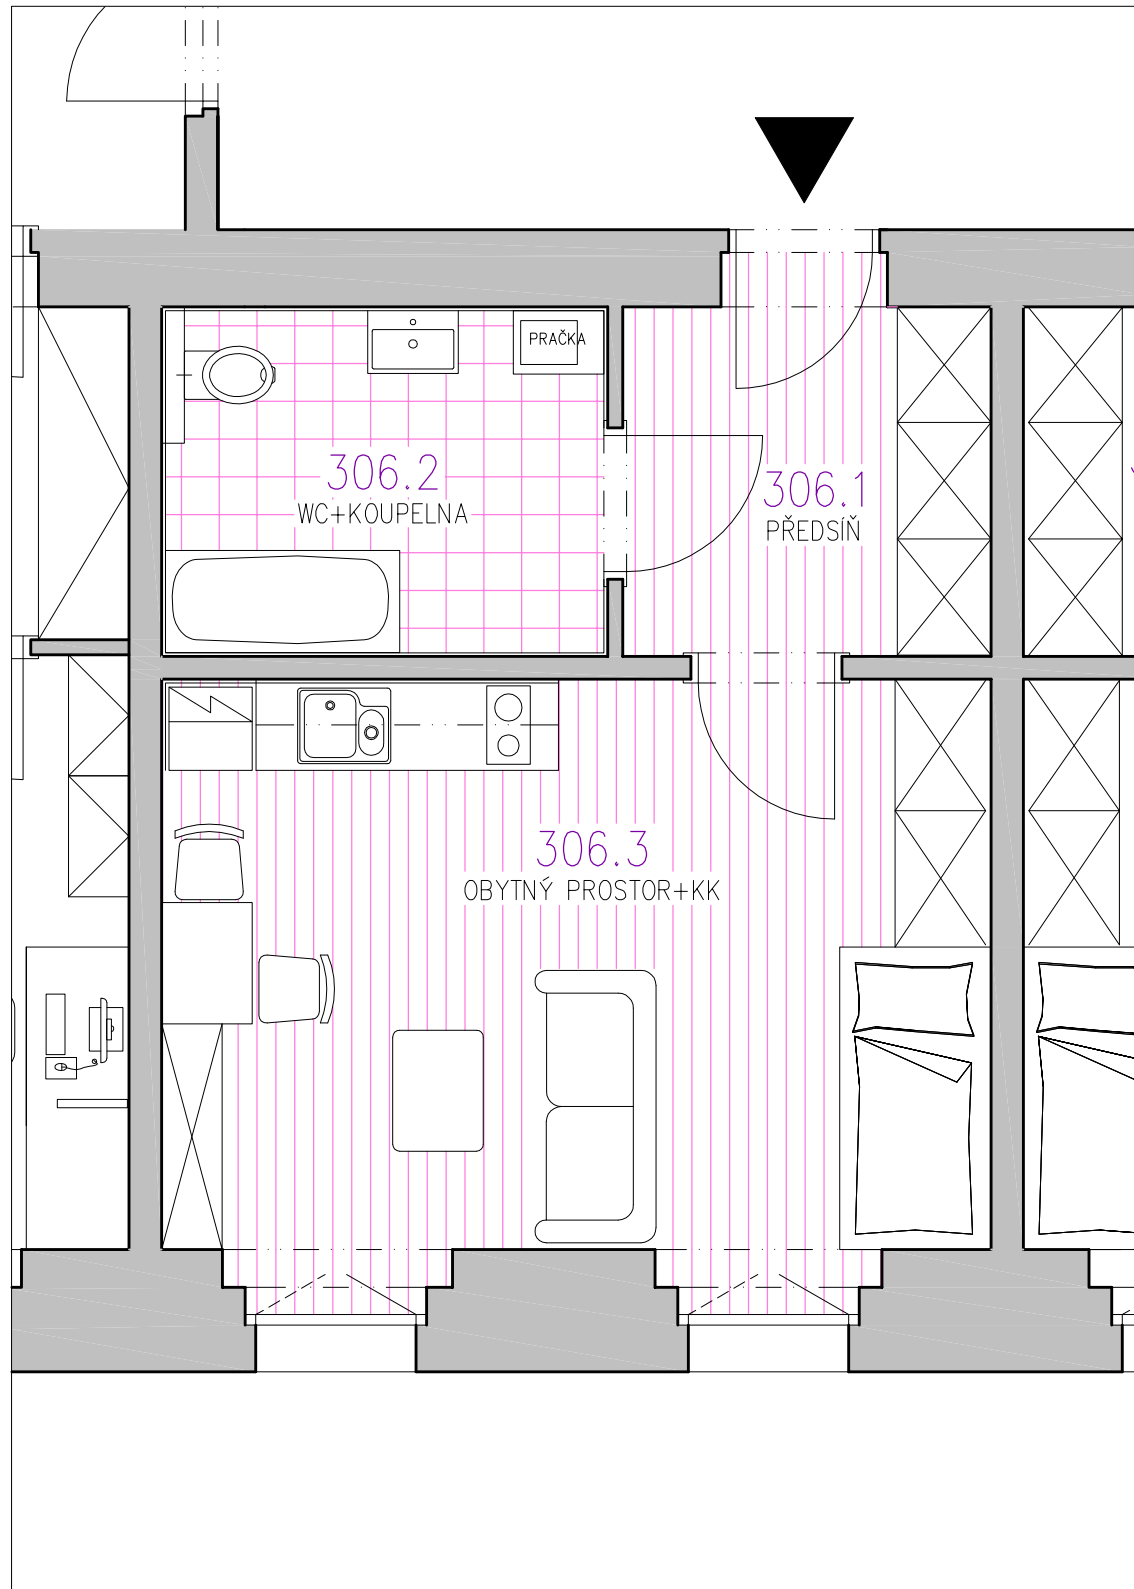

Byt č.306

OBYTNÝ PROSTOR

MG Residence Arte

BYT	ÚČEL MÍSTNOSTI	PLOCHA m ²
306	1 + kk	34.71
306.1	PŘEDSÍŇ	6.02
306.2	WC+KOUPELNA	6.82
306.3	OBYTNÝ PROSTOR+KK	21.87