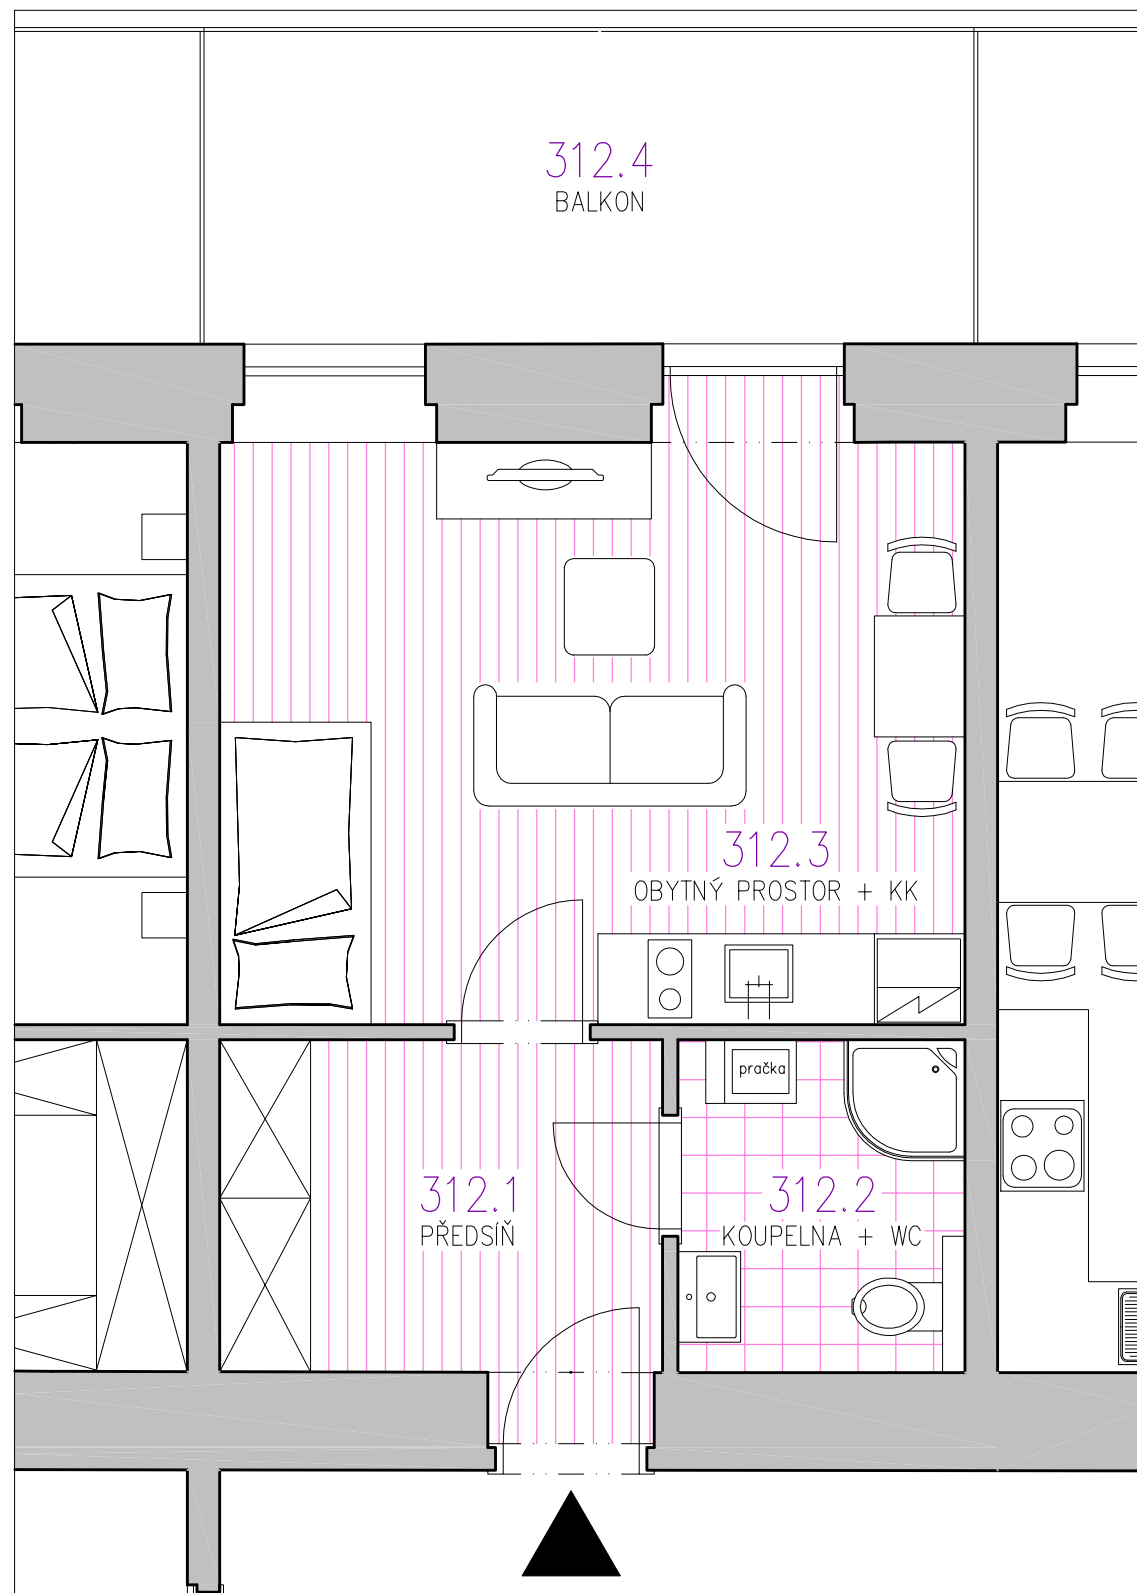

# Byt č.312

OBYTNÝ PROSTOR

## MG Residence Arte

BYT	ÚČEL MÍSTNOSTI	PLOCHA m <sup>2</sup>
<b>312</b>	<b>1 + kk</b>	<b>41.37</b>
312.1	PŘEDSÍŇ	6.98
312.2	KOUPELNA + WC	4.18
312.3	OBYTNÝ PROSTOR+KK	19.53
312.4	BALKON	10.68