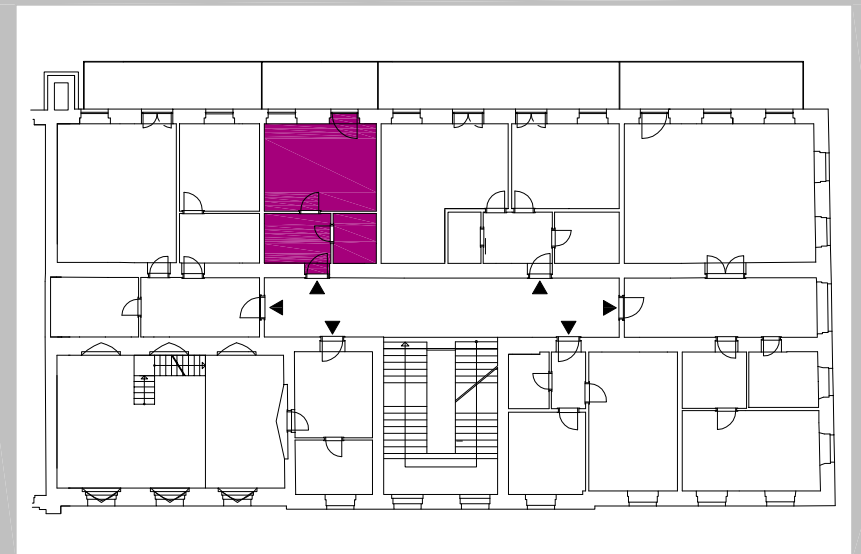

# Byt č.312

OBYTNÝ PROSTOR

## MG Residence Arte

BYT	ÚČEL MÍSTNOSTI	PLOCHA m <sup>2</sup>
<b>312</b>	<b>1 + kk</b>	<b>41.37</b>
312.1	PŘEDSÍŇ	6.98
312.2	KOUPELNA + WC	4.18
312.3	OBYTNÝ PROSTOR+KK	19.53
312.4	BALKON	10.68