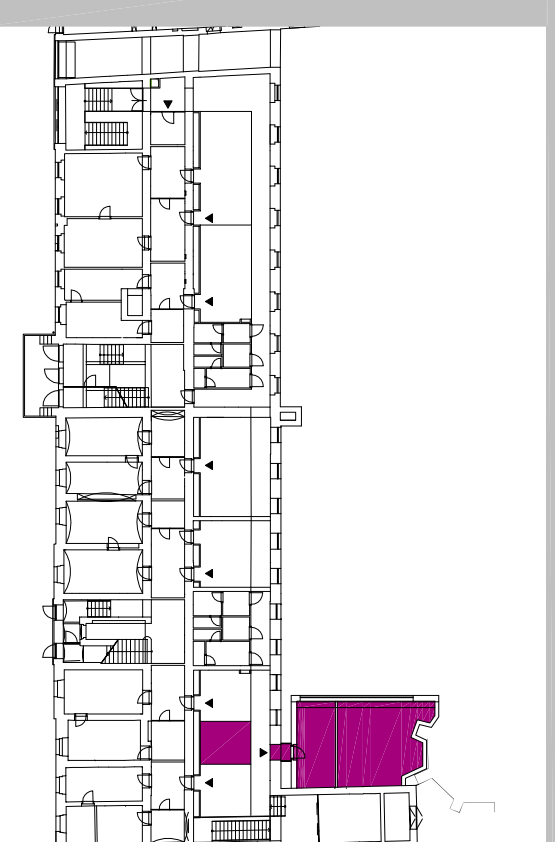

# Ordinace č.112

# MG Residence Arte

OZN.	ÚČEL MÍSTNOSTI	PLOCHA m <sup>2</sup>
112	plocha vč. čekárny	71.15
110	ČEKÁRNA (část)	13.33
112.1	SESTERNA	18.71
112.2	ORDINACE	39.11