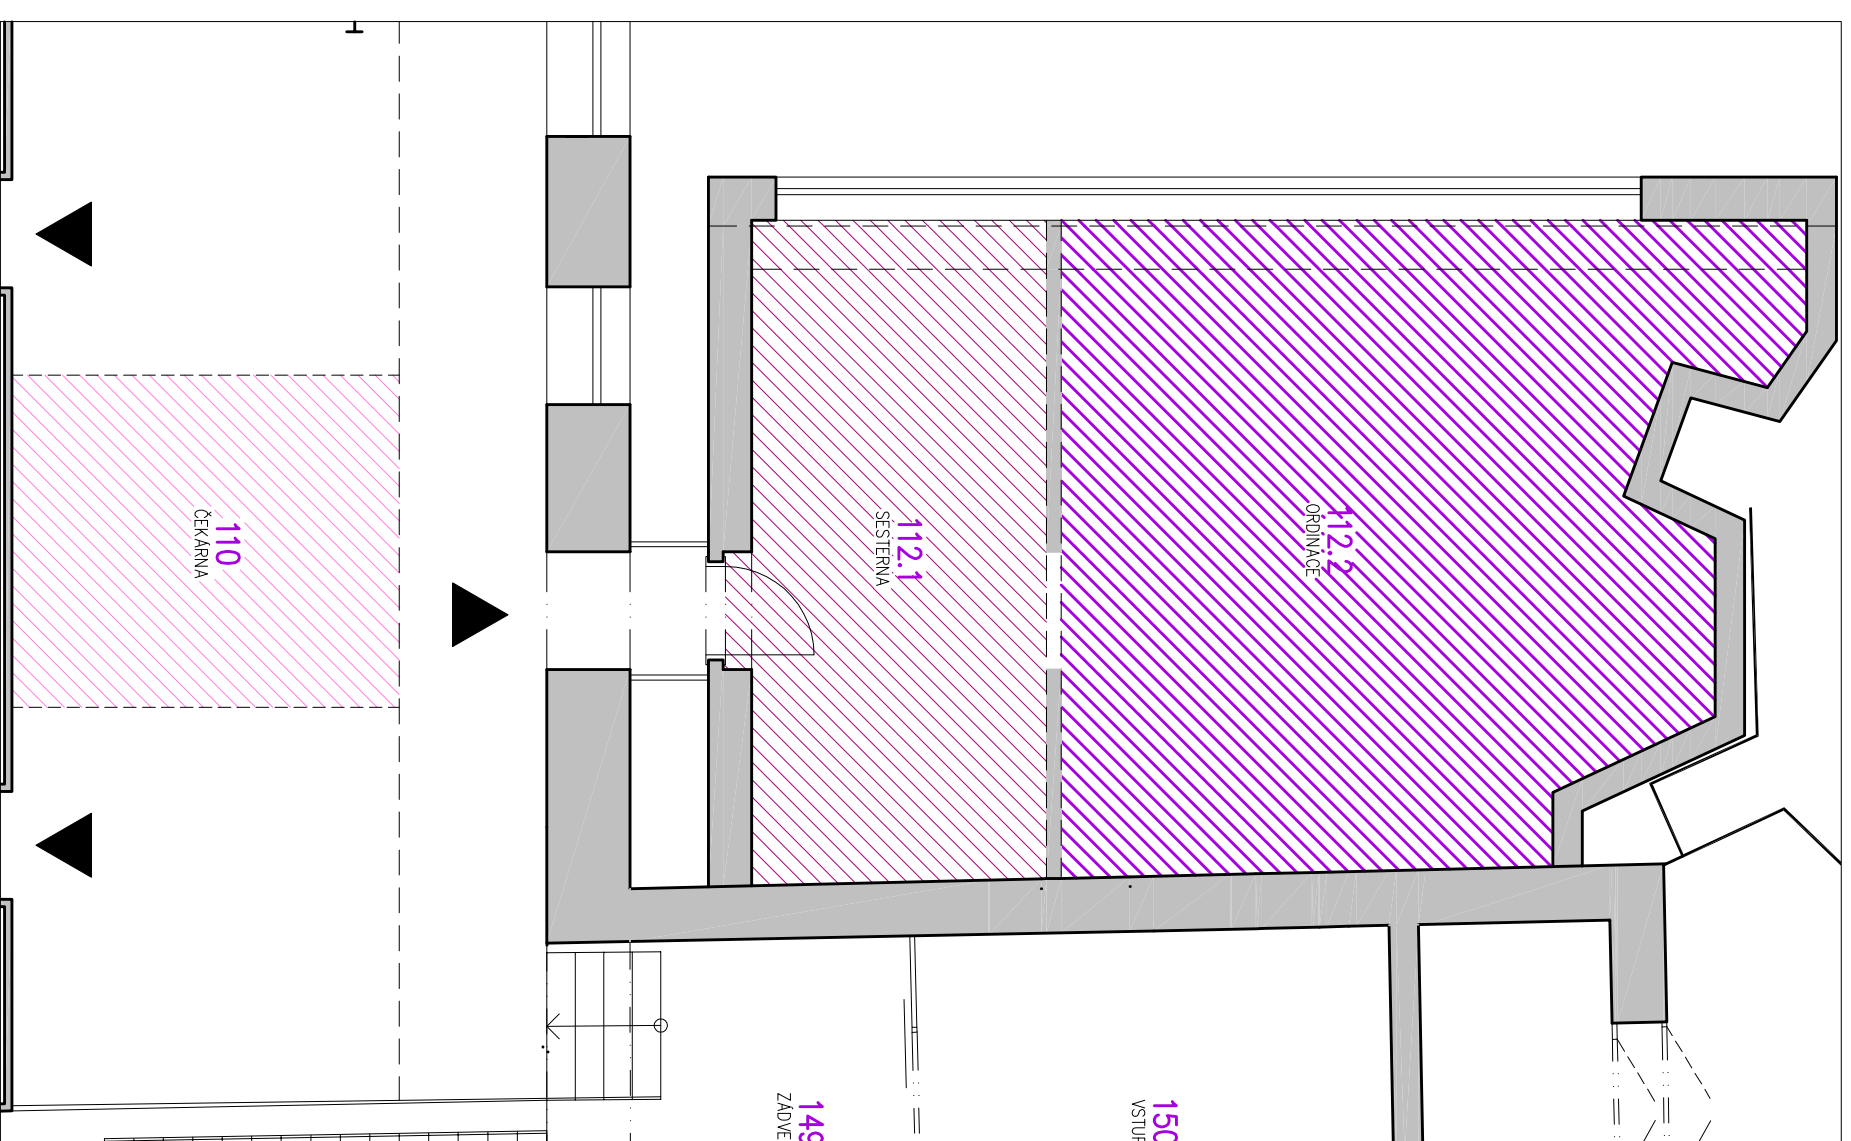

# Ordinace č.112

# MG Residence Arte

OZN.	ÚČEL MÍSTNOSTI	PLOCHA m <sup>2</sup>
112	plocha vč. čekárny	71.15
110	ČEKÁRNA (část)	13.33
112.1	SESTERNA	18.71
112.2	ORDINACE	39.11